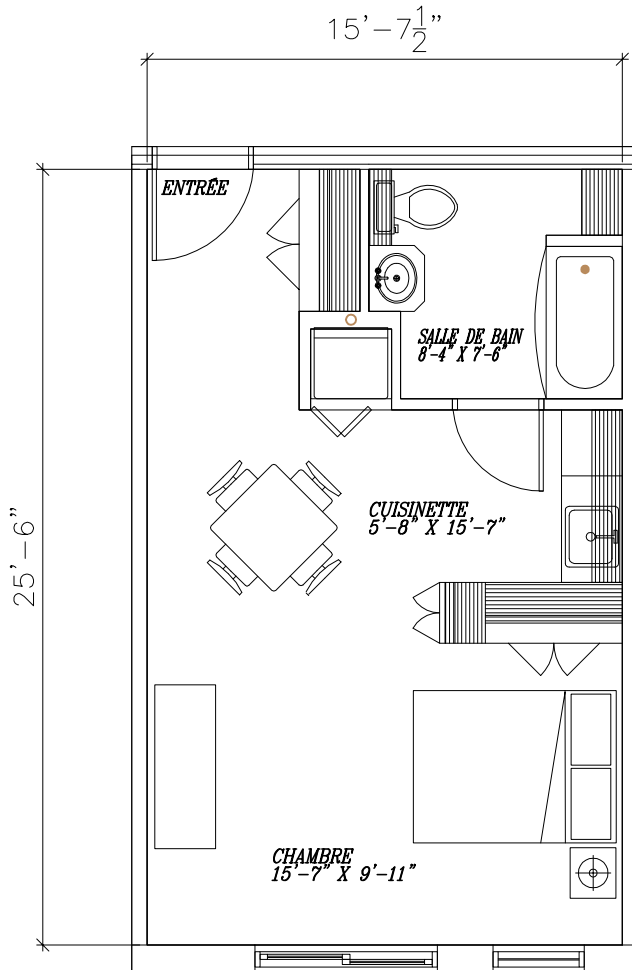

STUDIO TYPE 4

BLIZZARD

NOMBRE DE CE LOGEMENT
DANS L'IMMEUBLE: 1

LÉGENDE DES PIÈCES

1. SALLE DE BAIN
7'-6" X 8'-4"
2. CUISINETTE
5'-8" X 15'-7"
3. CHAMBRE
15'-7" X 9'-11"

SUPERFICIE NETTE:
400 pi²

Le Saint-Jude
Résidence hôtelière pour seniors et retraités